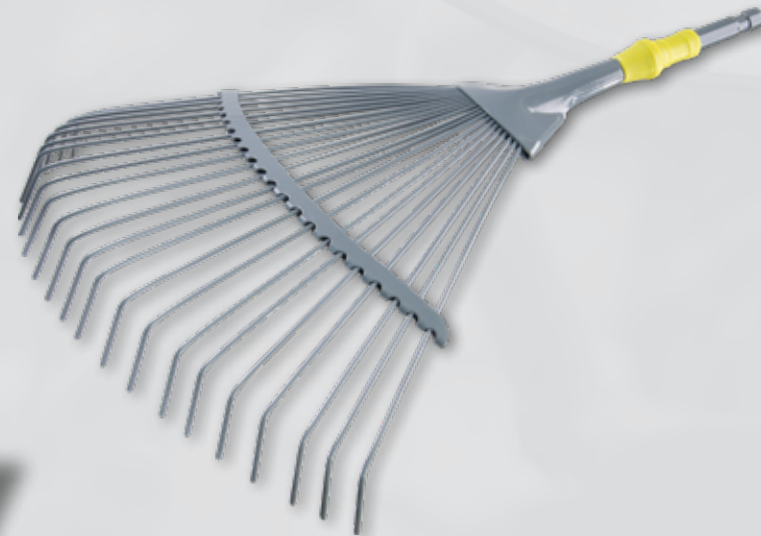

КУЛТИВАТОРСКИ ИНСТРУМЕНТИ SMART CONNECT/ SMART CONNECT CULTIVATION TOOLS

ДРЪЖКА SMART CONNECT,
CULTIVATION HANDLE SMART CONNECT

ART N:	РАЗМЕР
407010	30 CM
407011	121 CM.

МОТИЧКА-ГРЕБЛО SMART CONNECT,
арт. № 407018
DOUBLE HOE SMART CONNECT

SMART CONNECT

ПЛОДОБЕРАЧ SMART CONNECT, арт. № 407017
FRUIT PICKER SMART CONNECT

SMART CONNECT

ГРЕБЛО ТИП ВЕТРИЛО SMART CONNECT, арт. № 407013
FAN RAKE SMART CONNECT