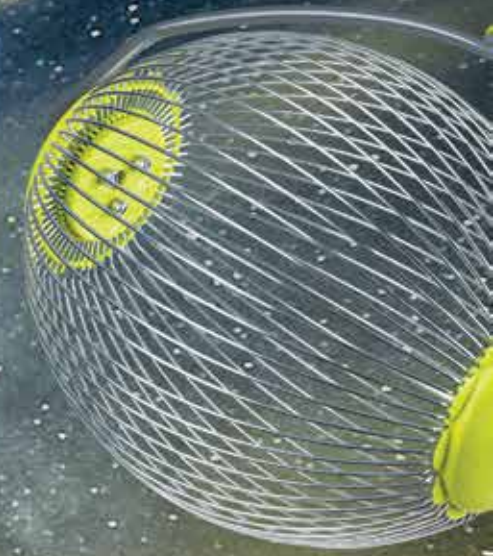

**GARDEX**<sup>co</sup>  
TOOLS

**INTELLIGENT  
GARDENING**

**2024**

**GARDEX**<sup>CO</sup>  
TOOLS

**THE FUTURE  
OF GARDEN TOOLS  
IS HERE**

**SMART  
CONNECT**

**GARDEX** е бранд за качествени градински инструменти, чието предназначение е да направят работата в градината по-лека и по-приятна.