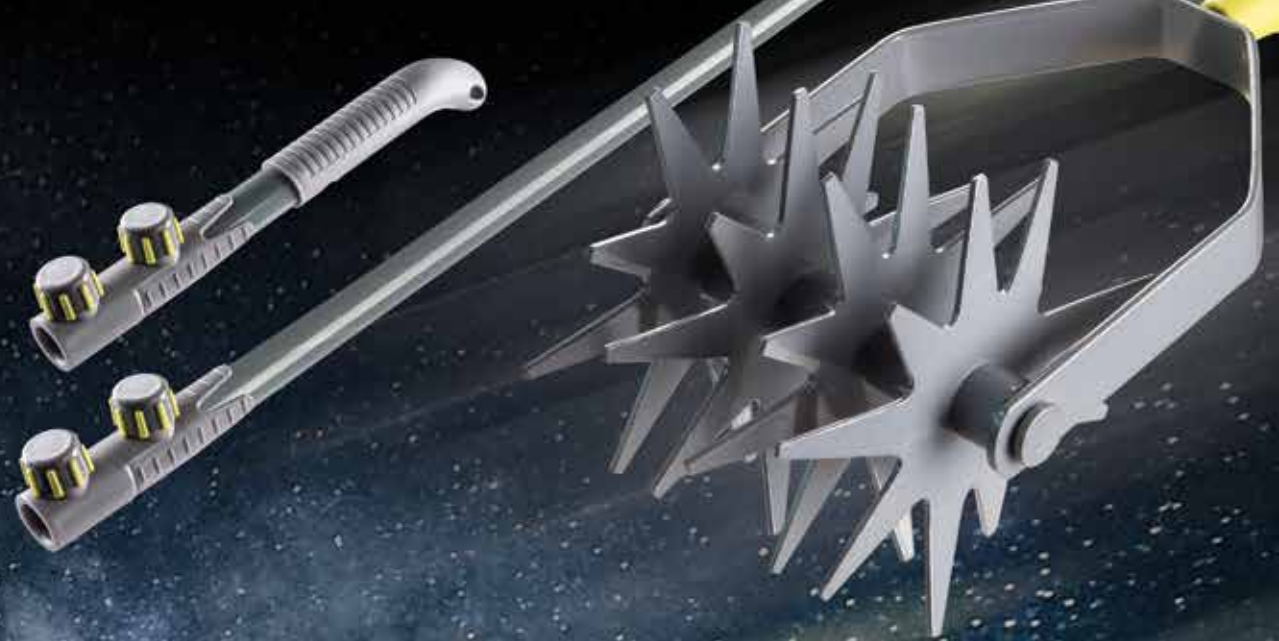

**GARDEX**<sup>co</sup>  
TOOLS

**INTELLIGENT  
GARDENING**

**2024**

**GARDEX**<sup>CO</sup>  
TOOLS

**THE FUTURE  
OF GARDEN TOOLS  
IS HERE**

**SMART  
CONNECT**

**GARDEX** е бранд за качествени градински инструменти, чието предназначение е да направят работата в градината по-лека и по-приятна.