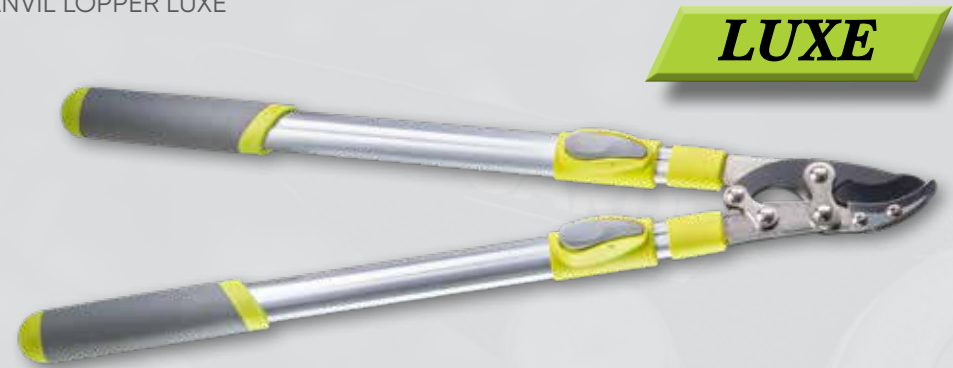

# НОЖИЦИ ЗА КЛОНИ/LOPPERS

НОЖИЦА ЗА КЛОНИ LUXE, арт. № 402800  
HIGH LEVERAGE TELESCOPIC ANVIL LOPPER LUXE

- 640-970 mm
- 40 mm
- SK5 Steel
- TEFLON
- ALU
- PP+TPR
- 25 YEARS WARRANTY

**LUXE**

НОЖИЦА ЗА КЛОНИ EASY CUT, арт. № 382918  
RATCHETING TELESCOPIC BYPASS LOPPER EASY CUT