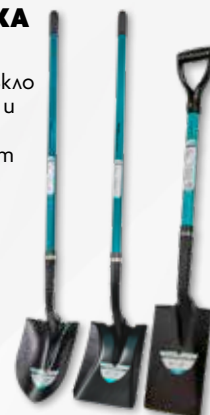

3495 ЛВ

37.99

ПРЪСКАЧКА ГРАДИНАРСКА 8 l

- Удължение от неръждаема стомана
- Регулиране на водната струя
- Резервоар за разпръсквания препарат: 8 l

TopGarden

Арт. № 380313

2499 ЛВ

29.99

ЛОПАТА С ДРЪЖКА ФИБРОСТЪКЛО

- Дръжка от фибростъкло
- Изключително здрава и устойчива
- Закален стоманен лист

TopGarden

АРТ. №	ВИД	ЦЕНА	ПРОМО
380408	кръгла 1500 mm	20,99	19,99
380409	трапецовидна 1500 mm	22,00	19,99
380412	трапец 1150 mm	22,00	19,99