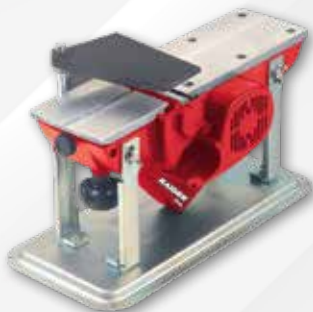

RDP-EP18

арм №: 055108

РЕНДЕ ЕЛЕКТРИЧЕСКО СЪС СТОЙКА

- Мощност: 900 W
- Ширина рендосване: 110 mm
- Макс. дълб. рендосване: 3 mm