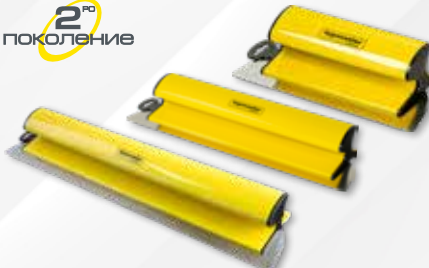

Арт. № 320151

279⁹⁹ ЛВ

~~299.99~~

РЕЗЕРВНИ ОСТРИЕТА ЗА НОЖОВЕ ЗА ШПАКЛОВАНЕ

- Изработено от неръждаема стомана
- Дебелина на острието 0,3 mm

НОЖОВЕ ЗА ШПАКЛОВАНЕ

- 0,3 mm висококачествено, прецизно острие от неръждаема стомана
- Сменяеми ножове
- PVC гръжка