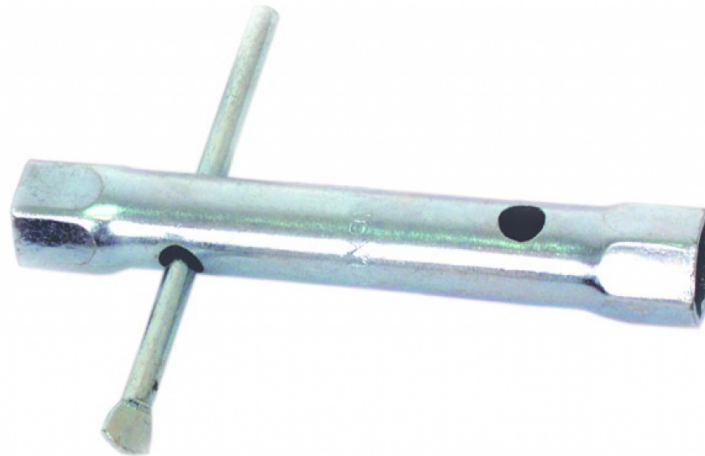

Cheie tubulara cu levier 8x 9mm GD

Numar articol: **231501**

Cod de bare: **3800123112461**

- ✓ Fabricata din Otel Cr-V
- ✓ Chei la ambele capete
- ✓ Tijă actionare inclusa

TECHNICAL FEATURES

Parameter	Measure Unit	Value
Lungime (mm)	mm	125
Dimensiune (mm)	mm	8x9

LOGISTICS INFORMATION

Tipul ambalajului	Cantitate	Inaltime Lungime Inaltime	Volum	Net Brut Tara	Cod de bare
buc	1 buc	1.5 x 11 x 1.9636 cm	0.00003 m3	0.0700 - 0.0750 - 0.0050 kg	3800123112461
bax	400 buc	27 x 30 x 16 cm	0.01296 m3	30.0000 - 30.0000 - 0.0000 kg	38001231124612