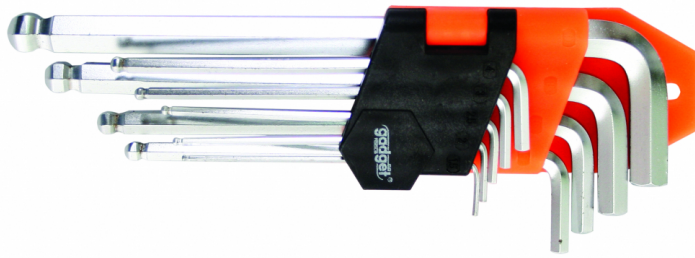

Set chei imbus cu bila scurte "L" 9 pcs 1.5-10mm CR-V GD

Numar articol: **390152**

Cod de bare: **3800123136740**

✓ Fabricat din Otel Cr-V

TECHNICAL FEATURES

Parameter	Measure Unit	Value
Material		Cr-V
Dimensiune		1.5,2,2.5,3,4,5,6,8,10
Tip cheie		Cu bila

ECHIPAMENTE

Dimensiune 1.5mm	1 buc.
Dimensiune 2mm	1 buc.
Dimensiune 2.5mm	1 buc.
Dimensiune 3mm	1 buc.
Dimensiune 4mm	1 buc.
Dimensiune 5mm	1 buc.
Dimensiune 6mm	1 buc.
Dimensiune 8mm	1 buc.
Dimensiune 10mm	1 buc.