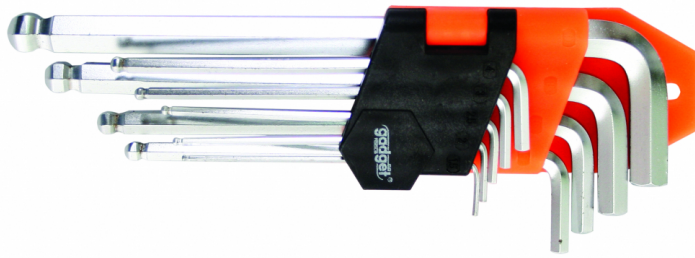

Set 9 chei imbus cu bila extra lungi "L" 1.5-10mm CR-V GD

Numar articol: **390158**

Cod de bare: **3800123136801**

✓ Fabricat din Otel Cr-V

TECHNICAL FEATURES

Parameter	Measure Unit	Value
Material		Cr-V
Dimensiune		1.5,2,2.5,3,4,5,6,8,10
Tip cheie		Cu bila

ECHIPAMENTE

Dimensiune 1.5mm	1 buc.
Dimensiune 2mm	1 buc.
Dimensiune 2.5mm	1 buc.
Dimensiune 3mm	1 buc.
Dimensiune 4mm	1 buc.
Dimensiune 5mm	1 buc.
Dimensiune 6mm	1 buc.
Dimensiune 8mm	1 buc.
Dimensiune 10mm	1 buc.