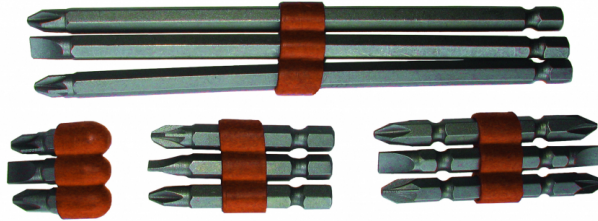

## Biti 2 capete set 12pcs CR-V GD

Numar articol: **390508**

Cod de bare: **3800123106897**

✓ Fabricata din Otel Cr-V

### TECHNICAL FEATURES

Parameter	Measure Unit	Value
Unitati per set (buc.)	buc.	12
Lungime (mm)	mm	25,50,60,125
Magnet		NU
Material		Cr-V
Dimensiune surub		1/4"
Dimensiune		1/4"
Tip		SL,PH,PZ

### ECHIPAMENTE

drept	4 pcs.
Phillips (Ph)	4 pcs.
Pozidriv (Pz)	4 pcs.