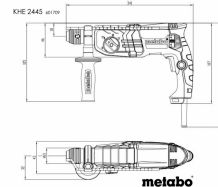

Перфоратор 800W 24mm METABO KHE 2445 KOMBI

Артикулен номер:

601709500

Баркод: **4061792213166**

- ✓ Metabo S-automatic предпазен съединител
- ✓ Vario (V)-електроника
- ✓ Застопоряващ се пусков ключ

ТЕХНИЧЕСКИ ХАРАКТЕРИСТИКИ

Параметър	Мерна единица	Стойност
Диаметър на шийката (mm)	mm	43
Дължина на кабела (m)	m	4
Макс. енергия на удара (EPTA) (J)	J	2.4
Макс. обороти без натоварване диапазон (min-1)	min-1	0 - 1500
Макс. отвор в зидария с боркорони (mm)	mm	82
Макс. отвор при пробиване в бетон (mm)	mm	24
Макс. отвор при пробиване в дърво (mm)	mm	30
Макс. отвор при пробиване в стомана (mm)	mm	13
Макс. честота на ударите диапазон (min-1)	min-1	4800
Номинална мощност (W)	W	800
Номинално захранващо напрежение (V)	V	230
Обороти под натоварване (min-1)	min-1	1050
Тип захранване		Мрежово
Функции		Пробиване, Пробиване с удар, Къртене, Фиксиране
Захват на инструмента		SDS+

ОКОМПЛЕКТОВКА

Гумирана допълнителна ръкохватка	1 бр.
Дълбочинен упор	1 бр.
Пластмасов куфар	1 бр.

ЛОГИСТИЧНА ИНФОРМАЦИЯ

Вид на пакета	Количество	Широчина Дължина Височина	Обем	Нето Бруто Тара	Баркод
брой	1 брой	13 x 39.1 x 33 см	0.01677 м3	4.6035 - 5.1150 - 0.5115 кг	4061792213166