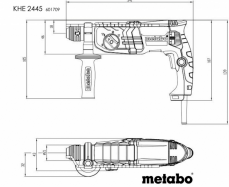

Perforator 800W 24mm METABO KHE 2445 KOMBI

Numar articol: **601709500**

Cod de bare: **4061792213166**

✓ -

TECHNICAL FEATURES

Parameter	Measure Unit	Value
Diametrul mandrinei (mm)	mm	43
Lungime cablu (m)	m	4
Energie maxima unica (EPTA) (J)	J	2.4
Turatie maxima in gol (min-1)	min-1	0 - 1500
Diametru maxima gaurire in zidarie (mm)	mm	82
Gaurire maxima Ø in beton (mm)	mm	24
Gaurire maxima Ø in lemn (mm)	mm	30
Gaurire maxima Ø in otel (mm)	mm	13
Frecveta maxima de impact (min-1)	min-1	4800
Putere nominala de intrare (W)	W	800
Tensiune nominala (V)	V	230
Viteza de incarcare (min-1)	min-1	1050
Tensiune nominala	Cu fir - retea electrica	
Funcctie	Gaurire,Gaurire cu percutie,Daltuire,Rotatie daltuire	
Prindere	SDS+	