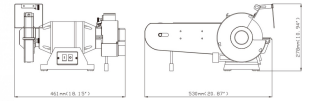

## Hârtie abrazivă combinată + șlefuitor cu bandă 175 mm 500W M

Numar articol: **601750000**

Cod de bare: **4007430193247**

✓ -

0175000m\_01  
BS175

### TECHNICAL FEATURES

Parameter	Measure Unit	Value
Lungime cablu (m)	m	2
Lungime curea (mm)	mm	285
Ø interiorul duzei de extracție (mm)	mm	35
Cuplu maxim (Nm)	Nm	2.3
Turatie maxima in gol (min-1)	min-1	2980
Putere nominala de intrare (W)	W	500
Tensiune nominala (V)	V	230
Putere de iesire (W)	W	310
Tensiune nominala		Cu fir - retea electrica
Discuri abrazive(Ø X Grosime X Deschidere) (mm)	mm	175x25x32
Dimensiunile benzii de slefuire (mm)	mm	50x1020