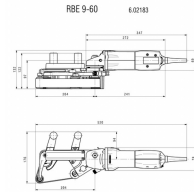

RBE 9-60 Set * Wraparound Tube Sander

Numar articol: **602183510**

Cod de bare: **4007430298898**

✓ -

TECHNICAL FEATURES

Parameter	Measure Unit	Value
Lungime cablu (m)	m	4
Diametru maxim conducta (mm)	mm	60
Putere nominala de intrare (W)	W	900
Putere de iesire (W)	W	470
Viteza in gol a benzii (m/s)	m/s	8 - 14
Tensiune nominala		Cu fir - retea electrica
Unghi de strangere (°)	°	190
Dimensiunile benzii de slefuire (mm)	mm	30x533