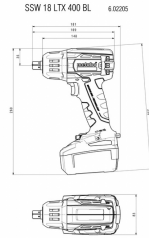

## SSW 18 LTX 400 BL Impact wrench

Numar articol: **602205650**

Cod de bare: **4007430246493**

✓ -

### TECHNICAL FEATURES

Parameter	Measure Unit	Value
Iluminare LED		NU
Nivele viteza/cuplu		3
Tip Acumulator		Li-Ion, LiHD
Capacitatea bateriei (Ah)	Ah	5.2
Frecventa maxima de impact (min-1)	min-1	4250
Cuplu maxim (Nm)	Nm	400
Turatie maxima in gol (min-1)	min-1	2150
Tensiune nominala (V)	V	18
Inapoi		NU
Viteza de incarcare reglabila		NU
Tensiune nominala		Baterie
Funcție		Impact
Niveluri cuplu		12
Prindere (Inch)		1/2