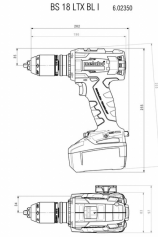

## BS 18 LTX BL I Cordless Drill Screwdriver

Numar articol: **602350890**

Cod de bare: **4007430305435**

✓ -

### TECHNICAL FEATURES

Parameter	Measure Unit	Value
Tip Acumulator		Li-Ion, LiHD
Cuplu impuls		65
Cuplu maxim (Nm)	Nm	120
Cuplu minim (Nm)	Nm	60
Cuplu maxim (Nm)	Nm	120
Turatie maxima in gol (min-1)	min-1	500 - 1850
Gaurire maxima Ø in lemn (mm)	mm	65
Gaurire maxima Ø in otel (mm)	mm	13
Tensiune nominala (V)	V	18
Capacitatea mandrinei (mm)	mm	1.5 - 13
Inapoi		NU
Control cuplu		NU
Viteze		2
Tensiune nominala		Baterie
Tip cartus		Rapid
Prindere (Inch)		1/4