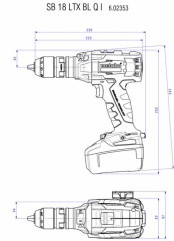

## SB 18 LTX BL Q I Cordless impact drill

Numar articol: **602353650**

Cod de bare: **4007430297907**

✓ -

### TECHNICAL FEATURES

Parameter	Measure Unit	Value
Tip Acumulator		Li-Ion
Cuplu impuls		60
Capacitatea bateriei (Ah)	Ah	5.2
Cuplu maxim (Nm)	Nm	120
Cuplu minim (Nm)	Nm	60
Cuplu maxim (Nm)	Nm	120
Turatie maxima in gol (min-1)	min-1	500 - 1850
Gaurire maxima Ø in beton (mm)	mm	16
Gaurire maxima Ø in lemn (mm)	mm	65
Gaurire maxima Ø in zidarie (mm)	mm	16
Gaurire maxima Ø in otel (mm)	mm	13
Frecveta maxima de impact (min-1)	min-1	32300
Tensiune nominala (V)	V	18
Capacitatea mandrinei (mm)	mm	1.5 - 13
Inapoi		NU
Control cuplu		NU
Viteze		2
Tensiune nominala		Baterie
Tip cartus		Rapid
Prindere (Inch)		1/4