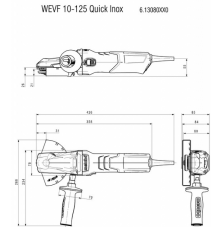

Polizor unghiular 125mm 1000W METABO WEVF 10-125 QUICK INOX

Numar articol: **613080000**

Cod de bare: **4007430275677**

✓ -

TECHNICAL FEATURES

Parameter	Measure Unit	Value
Blocarea axului		NU
Diametrul găurii interioare (mm)	mm	22.23
Diametru disc (mm)	mm	125
Lungime cablu (m)	m	4
Turatie maxima in gol (min-1)	min-1	2000 - 7600
Unghiul minim accesibil (°)	°	43
Putere nominala de intrare (W)	W	1000
Tensiune nominala (V)	V	230
Viteza de incarcare (min-1)	min-1	6300
Putere de iesire (W)	W	590
Pornire lenta		NU
Viteza de incarcare reglabila		NU
Maner auxiliar		NU
Tip motor electric		Marathon
Tensiune nominala		Cu fir - retea electrica
Filtru		NU
Surub cu blocare rapida		Quick
Protectie la disc		Instalare fara unelte
Filet ax		M14