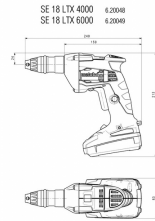

## Șurubelniță fără fir METABO SE 18 LTX 6000 2x2Ah

Numar articol: **620049500**

Cod de bare: **4007430262844**

✓ -

### TECHNICAL FEATURES

Parameter	Measure Unit	Value
Tip Acumulator		Li-Ion
Capacitatea bateriei (Ah)	Ah	2
Cuplu maxim (Nm)	Nm	5
Cuplu minim (Nm)	Nm	5
Turatie maxima in gol (min-1)	min-1	0 - 6000
Tensiune nominala (V)	V	18
Inapoi		NU
Control cuplu		NU
Viteze		1
Tensiune nominala		Baterie
Tip cartus		Prindere 1/4
Prindere (Inch)		1/4