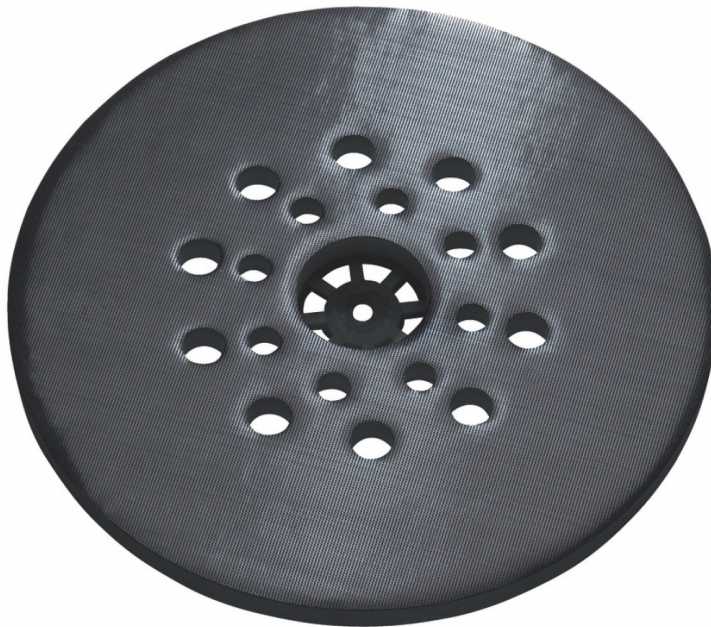

## Плот 225 mm за LSV 5-225 твърд

Артикулен номер:

**626661000**

Баркод: **4007430279910**

✓ Стандартно оборудване  
за шлифовъчни машини за  
стени и тавани

### ТЕХНИЧЕСКИ ХАРАКТЕРИСТИКИ

Параметър	Мерна единица	Стойност
Предназначение		Шлайфане
Размер на шкурката (mm)	mm	225
Тип		Твърд