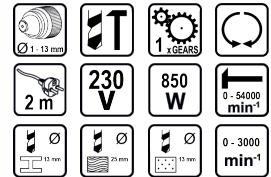

Masina de gaurit cu percutie 13mm 850W RD-ID36

Numar articol: **010139**

Cod de bare: **3800972001183**

- ✓ Mandrina automata
- ✓ Maner suplimentar
- ✓ Schimbator de sens
- ✓ Gaurire cu percutie
- ✓ Turatie reglabila

TECHNICAL FEATURES

Parameter	Measure Unit	Value
Lungime cablu (m)	m	2
Turatie maxima in gol (min-1)	min-1	0 - 3000
Gaurire maxima Ø in beton (mm)	mm	13
Gaurire maxima Ø in lemn (mm)	mm	25
Gaurire maxima Ø in otel (mm)	mm	13
Frecveta maxima de impact (min-1)	min-1	0 - 54000
Putere nominala de intrare (W)	W	850
Tensiune nominala (V)	V	230
Capacitatea mandrinei (mm)	mm	1 - 13
Inapoi		NU
Control cuplu		NU
Viteze		1
Tip motor electric		Pentru cutii de viteze
Tensiune nominala		Cu fir - retea electrica
Tip cartus		Fara cheie
Funcctie de impact		NU
Filet ax		1/2 " - 20 UNF

ECHIPAMENTE

Maner suplimentar	1 buc.
Limitator de adancime	1 buc.

LOGISTICS INFORMATION

Tipul ambalajului	Cantitate	Inaltime Lungime Inaltime	Volum	Net Brut Tara	Cod de bare
buc	1 buc	33 x 8 x 26.25 cm	0.00693 m3	2.1900 - 2.4300 - 0.2400 kg	3800972001183
bax	10 buc	42 x 66 x 25 cm	0.06930 m3	24.3000 - 24.3000 - 0.0000 kg	38009720011832