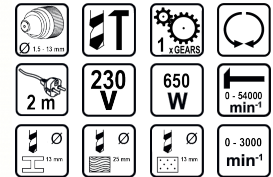

Бормашина 650W 13mm самоз. патр. RD-ID40

Артикулен номер: **010140**

Баркод: **3800972005471**

- ✓ Бързозатягащ патронник
- ✓ Спомагателна ръкохватка
- ✓ Реверс
- ✓ Бутон за задържане на пусковия бутон във включено положение
- ✓ Ударна функция
- ✓ Регулируеми обороти

ТЕХНИЧЕСКИ ХАРАКТЕРИСТИКИ

Параметър	Мерна единица	Стойност
Дължина на кабела (m)	m	2
Макс. обороти без натоварване диапазон (min-1)	min-1	0 - 3000
Макс. отвор при пробиване в бетон (mm)	mm	13
Макс. отвор при пробиване в дърво (mm)	mm	25
Макс. отвор при пробиване в стомана (mm)	mm	13
Макс. честота на ударите (min-1)	min-1	0 - 54000
Номинална мощност (W)	W	650
Номинално захранващо напрежение (V)	V	230
Обхват на патронника (mm)	mm	1.5 - 13
Реверс		Не
Регулиране на въртящия момент		Не
Скорости		1
Тип електромотор		Четков
Тип захранване		Мрежово
Тип на патронника		Безключов
Функция удар		Не
Резба на шпиндела		1/2 " - 20 UNF

ОКОМПЛЕКТОВКА

Допълнителна ръкохватка	1 бр.
Дълбочинен ограничител	1 бр.

ЛОГИСТИЧНА ИНФОРМАЦИЯ

Вид на пакета	Количество	Широчина Дължина Височина	Обем	Нето Бруто Тара	Баркод
брой	1 брой	30 x 8 x 22 см	0.00528 м3	1.9080 - 2.1200 - 0.2120 кг	3800972005471
кашон	10 брой	38 x 60 x 24 см	0.05472 м3	21.2000 - 21.2000 - 0.0000 кг	38009720054716