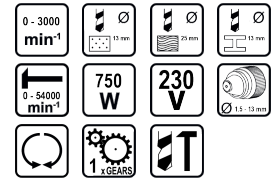

Masina de gaurit cu percutie 750W 13mm mandrina rapida RD-ID

Numar articol: **010145**

Cod de bare: **3800972026865**

- ✓ Mandrina automata
- ✓ Schimbator de sens
- ✓ Gaurire cu percutie
- ✓ Turatie reglabila
- ✓ Maner auxiliar

TECHNICAL FEATURES

Parameter	Measure Unit	Value
Turatie maxima in gol (min-1)	min-1	0 - 3000
Gaurire maxima Ø in beton (mm)	mm	13
Gaurire maxima Ø in lemn (mm)	mm	25
Gaurire maxima Ø in otel (mm)	mm	13
Frecveta maxima de impact (min-1)	min-1	0 - 54000
Putere nominala de intrare (W)	W	750
Tensiune nominala (V)	V	230
Capacitatea mandrinei (mm)	mm	1.5 - 13
Inapoi		NU
Control cuplu		NU
Viteze		1
Tip motor electric		Pentru cutii de viteze
Tensiune nominala		Cu fir - retea electrica
Tip cartus		Fara cheie
Functie de impact		NU

ECHIPAMENTE

Maner suplimentar	1 buc.
Limitator de adancime	1 buc.

LOGISTICS INFORMATION

Tipul ambalajului	Cantitate	Inaltime Lungime Inaltime	Volum	Net Brut Tara	Cod de bare
buc	1 buc	0 x 0 x 0 cm	0.00000 m3	1.9800 - 2.2000 - 0.2200 kg	3800972026865
bax	10 buc	40 x 58.5 x 27 cm	0.06318 m3	22.0000 - 22.0000 - 0.0000 kg	38009720268656