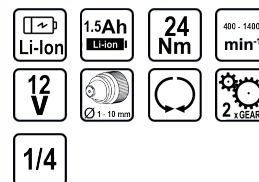

Бормашина акум. 12V 2-ск. 2*1.5Ah 24Nm RD-CDL35

Артикулен номер: **030165**

Баркод: **3800972025837**

- ✓ Бързоприлягащ челюстен патронник
- ✓ Механична двускоростна кутия
- ✓ Функционален дизайн
- ✓ Степени на регулиране на въртящия момент -18+1

ТЕХНИЧЕСКИ ХАРАКТЕРИСТИКИ

Параметър	Мерна единица	Стойност
Вид на акумулаторната батерия		Li-Ion
Капацитет на батерията (Ah)	Ah	1.5
Макс. въртящ момент (Nm)	Nm	24
Макс. обороти без натоварване диапазон (min-1)	min-1	400 - 1400
Напрежение на акумулатора (V)	V	12
Обхват на патронника (mm)	mm	1 - 10
Реверс		Не
Регулиране на въртящия момент		Не
Скорости		2
Тип захранване		Акумулаторно
Тип на патронника		Бързозатягащ
Захват на инструмента (")		1/4

ОКОМПЛЕКТОВКА

Батерия	2 бр.
Зарядно устройство	1 бр.

ЛОГИСТИЧНА ИНФОРМАЦИЯ

Вид на пакета	Количество	Широчина Дължина Височина	Обем	Нето Бруто Тара	Баркод
брой	1 брой	6 x 21 x 18 см	0.00227 м ³	1.1688 - 1.2313 - 0.0625 кг	3800972025837
кашон	16 брой	39 x 43 x 27 см	0.04528 м ³	19.7000 - 19.7000 - 0.0000 кг	38009720258374