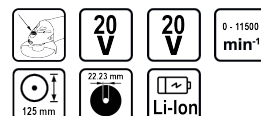

## R20 Ъглошлайф Ø125mm Solo RDP-SPAG20

Артикулен номер: **030233**

Баркод: **3800972029088**

- ✓ Удобна ръкохватка с противохлъзгаща повърхност за комфортна и безопасна работа
- ✓ Подходящ за широк спектър от приложения – от домашни ремонти до професионални задачи
- ✓ Батериите от серията R20 могат да се използват и с други инструменти от същата серия, което е икономично и удобно
- ✓ Този инструмент е предназначен за рязане, шлифване и полиране на различни материали като метал, бетон и камък
- ✓ Машината се предлага без батерия и зарядно

### ТЕХНИЧЕСКИ ХАРАКТЕРИСТИКИ

Параметър	Мерна единица	Стойност
Блокировка на вала		Да
Вид на акумулаторната батерия		Li-Ion
Диаметър на вътрешния отвор (mm)	mm	22.23
Диаметър на диска (mm)	mm	125
Макс. обороти без натоварване диапазон (min-1)	min-1	0 - 11500
Напрежение на акумулатора (V)	V	20
Номинално захранващо напрежение (V)	V	20
Плавен старт		Не
Регулируеми обороти		Не
Спомагателна ръкохватка		Да
Тип електромотор		Четков
Тип зарядно		Стандартно
Тип захранване		Акумулаторно
Филтър		Не
Застопоряваща гайка		С ключ
Защитен предпазител на диска		Монтаж без инструмент
Резба на шпиндела		M14

### ЛОГИСТИЧНА ИНФОРМАЦИЯ

Вид на пакета	Количество	Широчина Дължина Височина	Обем	Нето Бруто Тара	Баркод
брой	1 брой	35 x 13 x 32 см	0.01456 м <sup>3</sup>	2.1000 - 2.3333 - 0.2333 кг	3800972029088
кашон	6 брой	32 x 44 x 26 см	0.03661 м <sup>3</sup>	14.0000 - 14.0000 - 0.0000 кг	38009720290886