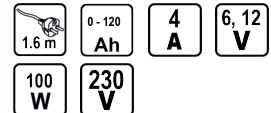

Зарядно за акумулатор инверторно 6/12V 120Ah RD-BC13

Артикулен номер: **032202**

Баркод: **3800972002951**

- ✓ Индикатор за нивото на зареждане на акумулатора
- ✓ Автоматично изключване при достигане на пълен заряд на акумулатора
- ✓ 8 вградени програми

ТЕХНИЧЕСКИ ХАРАКТЕРИСТИКИ

Параметър	Мерна единица	Стойност
Дължина на захранващия кабел (m)	m	1.6
Капацитет диапазон (Ah)	Ah	0 - 120
Макс. сила на тока (A)	A	4
Напрежение на зареждане (V)	V	6,12
Номинална мощност (W)	W	100
Номинално захранващо напрежение (V)	V	230
Позиции на зареждане		8
Тип захранване		Мрежово