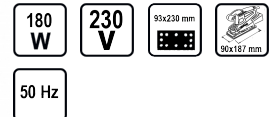

Slefuitor cu vibratii 180W 90x187mm RD-SA21

Numar articol: **040114**

Cod de bare: **3800123167010**

✓ Colector praf

TECHNICAL FEATURES

Parameter	Measure Unit	Value
Numar de vibratii fara sarcina	min-1	0 - 12000
Lungime cablu	m	2
Diametru orbita	mm	2
Putere nominala de intrare	W	180
Tensiune nominala	V	230
Captare praf		DA
Dimensiunea benzii de smirghel	mm	93x230
Tensiune nominala		Cu fir - retea electrica
Frecventa	Hz	50
Masa de slefuit	mm	90x187
Protectie la praf		DA

ECHIPAMENTE

Sac praf din mat.textil	1 buc.
Smirghel	1 buc.

LOGISTICS INFORMATION

Tipul ambalajului	Cantitate	Inaltime Lungime Inaltime	Volum	Net Brut Tara	Cod de bare
buc	1 buc	17 x 29 x 11 cm	0.00542 m3	1.4600 - 1.6200 - 0.1600 kg	3800123167010