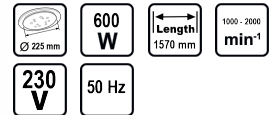

## Шлайфмашина за стени и тавани 600W ø225mm RD-DS01

Артикулен номер: **049902**

Баркод: **3800123159213**

- ✓ Прахоулавяне
- ✓ Маркуч за прахоулавяне
- ✓ Регулируеми обороти

### ТЕХНИЧЕСКИ ХАРАКТЕРИСТИКИ

Параметър	Мерна единица	Стойност
Диаметър на плота	mm	225
Дължина на кабела	m	5
Дължина на машината	mm	1570
Макс. обороти без натоварване	min-1	1000 - 2000
Номинална мощност	W	600
Номинално захранващо напрежение	V	230
Тип захранване		Мрежово
Честота на променливия ток	Hz	50

### ЛОГИСТИЧНА ИНФОРМАЦИЯ

Вид на пакета	Количество	Широчина Дължина Височина	Обем	Нето Бруто Тара	Баркод
бр.	1 бр.	26 x 26 x 164 см	0.11086 м3	6.7500 - 7.5000 - 0.7500 кг	3800123159213