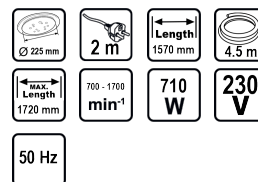

Шлайфмашина за стени и тавани 710W ø225mm RD-DS04

Артикулен номер: **049905**

Баркод: **3800972005280**

- ✓ Специална конструкция на предпазителя на диска, за шлайфане до самия ръб на стената
- ✓ Прахоулавяне
- ✓ Маркуч за прахоулавяне
- ✓ Регулируеми обороти

ТЕХНИЧЕСКИ ХАРАКТЕРИСТИКИ

Параметър	Мерна единица	Стойност
Диаметър на плота (mm)	mm	225
Дължина на кабела (m)	m	2
Дължина на машината (mm)	mm	1570
Дължина на разгънатата машината и събрано телескоп. удължение	mm	1400
Макс. дължина на маркуча (m)	m	4.5
Макс. дължина на разгънатата машина и телескопично удължение	mm	1720
Макс. обороти без натоварване диапазон (min-1)	min-1	700 - 1700
Номинална мощност (W)	W	710
Номинално захранващо напрежение (V)	V	230
Тип захранване		Мрежово
Честота на променливия ток (Hz)	Hz	50

ОКОМПЛЕКТОВКА

Гъвкав гофриран маркуч с адаптер	1 бр.
Шкурки	6 бр.
Куфар	1 бр.

ЛОГИСТИЧНА ИНФОРМАЦИЯ

Вид на пакета	Количество	Широчина Дължина Височина	Обем	Нето Бруто Тара	Баркод
брой	1 брой	72 x 26 x 35 cm	0.06552 м³	9.1800 - 10.0000 - 0.8200 кг	3800972005280