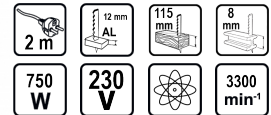

Fierastrau sabie 750 W RD-RS29

Numar articol: **050129**

Cod de bare: **3800972010437**

- ✓ Sistem de schimbare rapida a accesoriilor
- ✓ Viteza ajustabila

TECHNICAL FEATURES

Parameter	Measure Unit	Value
Lungime cablu (m)	m	2
Lungime cursa (mm)	mm	20
Adancime maxima de taiere in aluminiu (mm)	mm	12
Adancime maxima de taiere in lemn (mm)	mm	115
Adancime maxima de taiere in otel (mm)	mm	8
Putere nominala de intrare (W)	W	750
Tensiune nominala (V)	V	230
Viteza de incarcare reglabila		NU
Tensiune nominala		Cu fir - retea electrica
Rotatie la relantiu (min-1)	min-1	3300

ECHIPAMENTE

Lama 1 buc.

LOGISTICS INFORMATION

Tipul ambalajului	Cantitate	Inaltime Lungime Inaltime	Volum	Net Brut Tara	Cod de bare
buc	1 buc	47 x 9 x 21.6524 cm	0.00916 m3	2.5875 - 2.8750 - 0.2875 kg	3800972010437
bax	4 buc	36 x 48 x 22 cm	0.03802 m3	11.5000 - 11.5000 - 0.0000 kg	38009720104374