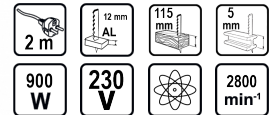

Трион саблевиден 900W RD-RS32

Артикулен номер: **050131**

Баркод: **3800972016354**

- ✓ Ергономичния дизайн
- ✓ Противоплъзгащото покритие на ръкохватката
- ✓ Универсален захват
- ✓ Бърза смяна на работния консуматив

ТЕХНИЧЕСКИ ХАРАКТЕРИСТИКИ

Параметър	Мерна единица	Стойност
Дължина на кабела (m)	m	2
Дължина на хода (mm)	mm	20
Капацитет на рязане в алуминий (mm)	mm	12
Капацитет на рязане в дърво (mm)	mm	115
Капацитет на рязане в стомана (mm)	mm	5
Номинална мощност (W)	W	900
Номинално захранващо напрежение (V)	V	230
Регулируеми обороти		Не
Тип захранване		Мрежово
Честота на ходовете (min-1)	min-1	2800

ОКОМПЛЕКТОВКА

Нож	1 бр.
-----	-------

ЛОГИСТИЧНА ИНФОРМАЦИЯ

Вид на пакета	Количество	Широчина Дължина Височина	Обем	Нето Бруто Тара	Баркод
брой	1 брой	8.5 x 47.5 x 16.5 см	0.00666 м3	2.7000 - 3.0000 - 0.3000 кг	3800972016354
кашон	4 брой	36 x 50 x 18 см	0.03240 м3	12.0000 - 12.0000 - 0.0000 кг	38009720163548