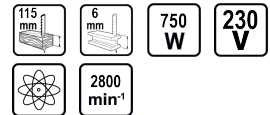

### ТЕХНИЧЕСКИ ХАРАКТЕРИСТИКИ

Параметър	Мерна единица	Стойност
Капацитет на рязане в дърво (mm)	mm	115
Капацитет на рязане в стомана (mm)	mm	6
Номинална мощност (W)	W	750
Номинално захранващо напрежение (V)	V	230
Регулируеми обороти		Не
Тип захранване		Мрежово
Честота на ходовете (min-1)	min-1	2800

### ЛОГИСТИЧНА ИНФОРМАЦИЯ

Вид на пакета	Количество	Широчина Дължина Височина	Обем	Нето Бруто Тара	Баркод
брой	1 брой	8 x 47 x 22 см	0.00827 м <sup>3</sup>	2.8500 - 3.1667 - 0.3167 кг	3800972026544
кашон	6 брой	27.5 x 47.5 x 33.5 см	0.04376 м <sup>3</sup>	19.0000 - 19.0000 - 0.0000 кг	38009720265440