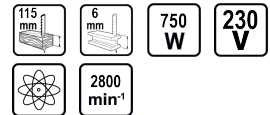

Fierastrau sabie 750W prindere rapida RD-RS35

Numar articol: **050135**

Cod de bare: **3800972026544**

- ✓ Sistem de schimbare rapida a accesoriilor
- ✓ Maner rotativ
- ✓ Viteza ajustabila

TECHNICAL FEATURES

Parameter	Measure Unit	Value
Adancime maxima de taiere in lemn (mm)	mm	115
Adancime maxima de taiere in otel (mm)	mm	6
Putere nominala de intrare (W)	W	750
Tensiune nominala (V)	V	230
Viteza de incarcare reglabila		NU
Tensiune nominala		Cu fir - retea electrica
Rotatie la relantiu (min-1)	min-1	2800

ECHIPAMENTE

Lama	1 buc.
------	--------

LOGISTICS INFORMATION

Tipul ambalajului	Cantitate	Inaltime Lungime Inaltime	Volum	Net Brut Tara	Cod de bare
buc	1 buc	8 x 47 x 22 cm	0.00827 m3	2.8500 - 3.1667 - 0.3167 kg	3800972026544
bax	6 buc	27.5 x 47.5 x 33.5 cm	0.04376 m3	19.0000 - 19.0000 - 0.0000 kg	38009720265440