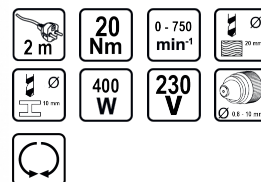

## Винтоверт електрически 400W RD-CDD07

Артикулен номер: **073108**

Баркод: **3800972016446**

- ✓ Компактен олекотен дизайн за оптимално удобство при работа
- ✓ По-малко вреден за околната среда от подобните продукти с акумулаторни батерии

### ТЕХНИЧЕСКИ ХАРАКТЕРИСТИКИ

| Параметър                                      | Мерна единица | Стойност  |
|--|---------------|-----------|
| Дължина на кабела (m)                          | m             | 2         |
| Макс. въртящ момент (твърд) (Nm)               | Nm            | 20        |
| Макс. обороти без натоварване диапазон (min-1) | min-1         | 0 - 750   |
| Макс. отвор при пробиване в дърво (mm)         | mm            | 20        |
| Макс. отвор при пробиване в стомана (mm)       | mm            | 10        |
| Номинална мощност (W)                          | W             | 400       |
| Номинално захранващо напрежение (V)            | V             | 230       |
| Обхват на патронника (mm)                      | mm            | 0.8 - 10  |
| Реверс   |               | Не        |
| Регулиране на въртящия момент                  |               | Не        |
| Тип захранване                                 |               | Мрежово   |
| Тип на патронника                              |               | Безключов |

### ЛОГИСТИЧНА ИНФОРМАЦИЯ

| Вид на пакета | Количество | Широчина<br>Дължина<br>Височина | Обем       | Нето<br>Бруто<br>Тара         | Баркод         |
|---------------|------------|---------------------------------|------------|-------------------------------|----------------|
| брой          | 1 брой     | 24 x 7 x 24 см                  | 0.00403 м3 | 1.6500 - 1.7000 - 0.0500 кг   | 3800972016446  |
| кашон         | 10 брой    | 38 x 49 x 26 см                 | 0.04841 м3 | 17.0000 - 17.0000 - 0.0000 кг | 38009720164460 |