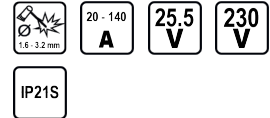

Aparat de sudura inverter 140A Display RD-MIW160

Numar articol: **077215**

Cod de bare: **3800972034709**

TECHNICAL FEATURES

Parameter	Measure Unit	Value
Diametru electrod (mm)	mm	1.6 - 3.2
Interval curent (A)	A	20 - 140
Curent de iesire nominal (V)	V	25.5
Tensiune nominala (V)	V	230
Tensiune nominala		Cu fir - retea electrica
Geam de protectie		IP21S

ECHIPAMENTE

Set cabluri sudura	1 buc.
Perie de sarma	1 buc.

LOGISTICS INFORMATION

Tipul ambalajului	Cantitate	Inaltime Lungime Inaltime	Volum	Net Brut Tara	Cod de bare
buc	1 buc	20 x 35 x 21 cm	0.01470 m3	2.5000 - 3.5000 - 1.0000 kg	3800972034709