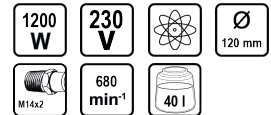

Миксер 1200W 0-680min-1 RD-HM06

Артикулен номер: **078507**

Баркод: **3800972008700**

- ✓ Регулируемые обороты
- ✓ Здрава конструкция
- ✓ Мощен мотор

ТЕХНИЧЕСКИ ХАРАКТЕРИСТИКИ

Параметър	Мерна единица	Стойност
Диаметър	mm	120
Дължина на кабела	m	2
Захват		M14x2
Макс. обороти без натоварване	min-1	680
Механични скорости		1
Номинална мощност	W	1200
Ниво на вибрации Ah неопределеност K = 1.5	m/s ²	3.19
Номинално захранващо напрежение	V	230
Регулируеми обороти		Да
Тип захранване		Мрежово
Макс. обем на разтвора	l	40

ОКОМПЛЕКТОВКА

Бъркалка

1 бр.

ЛОГИСТИЧНА ИНФОРМАЦИЯ

Вид на пакета	Количество	Широчина Дължина Височина	Обем	Нето Бруто Тара	Баркод
бр.	1 бр.	33.5 x 32 x 18 см	0.01930 м ³	3.8000 - 4.0000 - 0.2000 кг	3800972008700