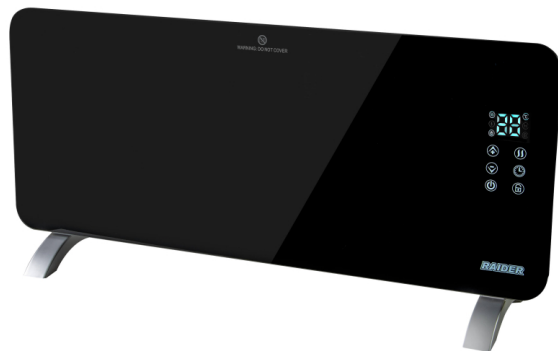

Panou Incalzitor 2kW sticla neagra LED Wi-Fi RD-PH04

Numar articol: **078812**Cod de bare: **3800972028005****2000
W**

TECHNICAL FEATURES

Parameter	Measure Unit	Value
Putere nominala de intrare (W)	W	2000
Tensiune nominala		Cu fir - retea electrica