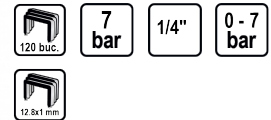

Capsator pneumatic RD-AS01

Numar articol: **089908**

Cod de bare: **3800123123146**

- ✓ Maner ergonomic
- ✓ Constructie metalica

TECHNICAL FEATURES

Parameter	Measure Unit	Value
Capacitate magazie capse (buc.)	buc.	120
Presiune maxima de lucru (bar)	bar	7
Dimensiune surub		1/4"
Presiunea de lucru (bar)	bar	0 - 7
Tensiune nominala		Pneumatic
Dimensiunea capselor (mm)	mm	12.8x1

ECHIPAMENTE

Cutie de transport	1 buc.
--------------------	--------

LOGISTICS INFORMATION

Tipul ambalajului	Cantitate	Inaltime Lungime Inaltime	Volum	Net Brut Tara	Cod de bare
buc	1 buc	25 x 7 x 33.6788 cm	0.00589 m3	1.4600 - 1.6200 - 0.1600 kg	3800123123146
bax	10 buc	33 x 47 x 38 cm	0.05894 m3	16.2000 - 16.2000 - 0.0000 kg	38001231231464