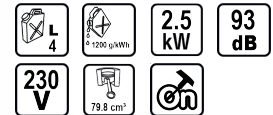

Генератор за ток бензинов 2.5kW инверторен RD-GG10

Артикулен номер: **090105**

Баркод: **3800972010666**

- ✓ Ръчно магнетно-стартова система
- ✓ Low Oil алармената система автоматично ще спре двигателя, преди нивото на маслото да падне под безопасната граница

ТЕХНИЧЕСКИ ХАРАКТЕРИСТИКИ

Параметър	Мерна единица	Стойност
Брой изводи		2
Брой контакти		2
Капацитет на резервоара (l)	l	4
Консумация на гориво (g/kWh)	g/kWh	1200
Мощност на генератора (kW)	kW	2.5
Ниво на звукова мощност (dB)	dB	93
Подавано напрежение (V)	V	230
Предназначение		Обща употреба
Работен обем на двигателя (cm³)	cm³	79.8
Тип гориво		Бензиново
Тип захранване		Бензиново
Система за запалване		Ръчно