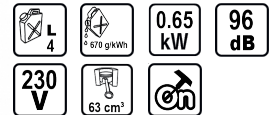

## Generator pe benzina 0.65kw RD-GG08

Numar articol: **090106**

Cod de bare: **3800972010659**

- ✓ Sistem de pornire manual
- ✓ Maner pentru transportul facil

### TECHNICAL FEATURES

Parameter	Measure Unit	Value
Nr. de iesiri		2
Numar de mufe		1
Volum rezervor (l)	l	4
Consum combustibil (g/kWh)	g/kWh	670
Putere nominala generator (kW)	kW	0.65
Nivel de putere sonor (dB)	dB	96
Iesire CC (V)	V	230
Aplicatii		Uz general
Capacitate motor (cm <sup>3</sup> )	cm <sup>3</sup>	63
Tip combustibil		Benzina
Tensiune nominala		Benzina
Sistem de aprindere		Manual

### LOGISTICS INFORMATION

Tipul ambalajului	Cantitate	Inaltime Lungime Inaltime	Volum	Net Brut Tara	Cod de bare
buc	1 buc	38 x 32 x 32 cm	0.03891 m <sup>3</sup>	16.0000 - 17.0000 - 1.0000 kg	3800972010659