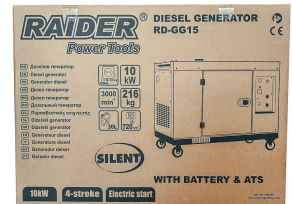

Генератор Diesel 10kW 230V & 380V ел. стартер ATS RD-GG15

Артикулен номер: **090115**

Баркод: **3800972035171**

- ✓ Генераторът предоставя стабилна мощност от 10kW, което го прави идеален за захранване на голям брой устройства и машини
- ✓ Генераторът поддържа както стандартното битово напрежение от 230V, така и индустриалното напрежение от 380V. Това го прави изключително универсален и подходящ за различни приложения, включително захранване на машини и оборудване в производствени помещения
- ✓ Електрическият стартер позволява лесно и бързо стартиране на генератора, дори при ниски температури
- ✓ Генераторът е оборудван с модерен дизелов двигател, който осигурява висока ефективност и нисък разход на гориво. Освен това, той отговаря на съвременните екологични стандарти
- ✓ Генераторът има контакт за автоматичен превключвател (ATS)

ТЕХНИЧЕСКИ ХАРАКТЕРИСТИКИ

Параметър	Мерна единица	Стойност
Брой индустриални контакти		1
Брой контакти		2
Капацитет на резервоара (l)	l	30
Консумация на гориво (g/kWh)	g/kWh	230
Мощност на генератора (kW)	kW	10
Ниво на звукова мощност (dB)	dB	96
Предназначение		Обща употреба
Работен обем на двигателя (cm ³)	cm ³	720
Тип гориво		Дизелово
Тип захранване		Дизелово
Система за запалване		Ел. стартер