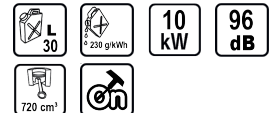

Генератор Diesel 10kW 230V & 380V ел. стартер ATS RD-GG15

Артикулен номер: **090115**

Баркод: **3800972035171**

- ✓ Генераторът предоставя стабилна мощност от 10kW, което го прави идеален за захранване на голям брой устройства и машини
- ✓ Генераторът поддържа както стандартното битово напрежение от 230V, така и индустриалното напрежение от 380V. Това го прави изключително универсален и подходящ за различни приложения, включително захранване на машини и оборудване в производствени помещения
- ✓ Електрическият стартер позволява лесно и бързо стартиране на генератора, дори при ниски температури
- ✓ Генераторът е оборудван с модерен дизелов двигател, който осигурява висока ефективност и нисък разход на гориво. Освен това, той отговаря на съвременните екологични стандарти
- ✓ Генераторът има контакт за автоматичен превключвател (ATS)

ТЕХНИЧЕСКИ ХАРАКТЕРИСТИКИ

Параметър	Мерна единица	Стойност
Брой индустриални контакти		1
Брой контакти		2
Капацитет на резервоара (l)	l	30
Консумация на гориво (g/kWh)	g/kWh	230
Мощност на генератора (kW)	kW	10
Ниво на звукова мощност (dB)	dB	96
Предназначение		Обща употреба
Работен обем на двигателя (cm ³)	cm ³	720
Тип гориво		Дизелово
Тип захранване		Дизелово
Система за запалване		Ел. стартер

ЛОГИСТИЧНА ИНФОРМАЦИЯ

Вид на пакета	Количество	Широчина Дължина Височина	Обем	Нето Бруто Тара	Баркод
брой	1 брой	60 x 106.5 x 78 см	0.49842 м3	216.0000 - 228.0000 - 12.0000 кг	3800972035171