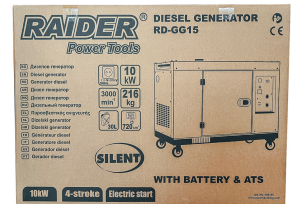

Generator Diesel 10kW 230V&380V pornire electricaATS RD-GG15

Numar articol: **090115**

Cod de bare: **3800972035171**

TECHNICAL FEATURES

Parameter	Measure Unit	Value
Nr. de iesiri industriale		1
Numar de mufe		2
Volum rezervor (l)	l	30
Consum combustibil (g/kWh)	g/kWh	230
Putere nominala generator (kW)	kW	10
Nivel de putere sonor (dB)	dB	96
Aplicatii		Uz general
Capacitate motor (cm ³)	cm ³	720
Tip combustibil		Diesel
Tensiune nominala		Motorină
Sistem de aprindere		Pornire electrica

LOGISTICS INFORMATION

Tipul ambalajului	Cantitate	Inaltime Lungime Inaltime	Volum	Net Brut Tara	Cod de bare
buc	1 buc	60 x 106.5 x 78 cm	0.49842 m ³	216.0000 - 228.0000 - 12.0000 kg	3800972035171