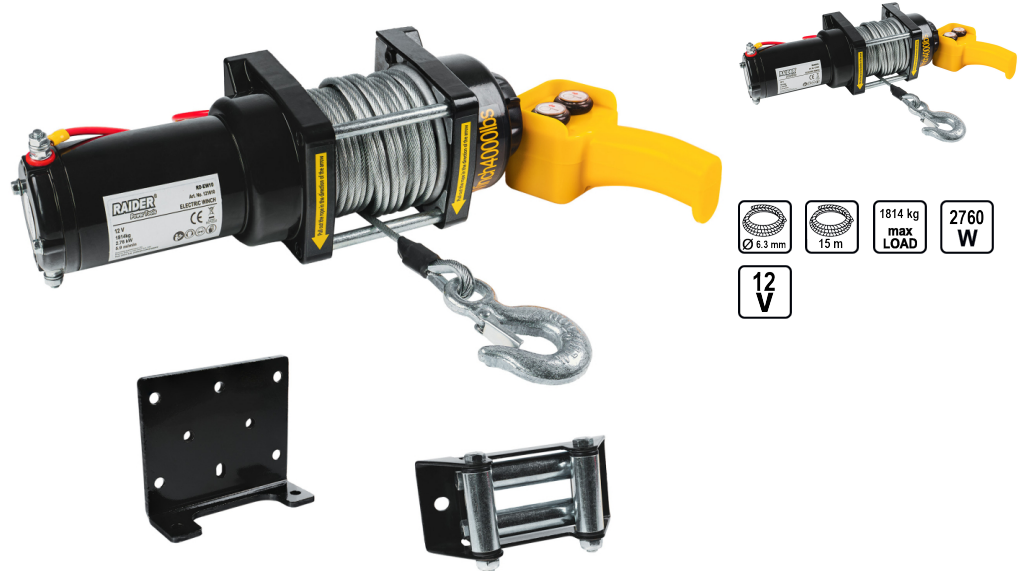

## Автолебедка 12V 1814kg 4000lbs 2.76 kW Ø6.3mm 15m RD-EW10

Артикулен номер: **121610**

Баркод: **3800972032699**

✓ Автолебедката RD-EW10 е високоефективно устройство, специално проектирано за теглене на тежки товари, което се отличава с изключителна мощност и здравина. Със своите усъвършенствани характеристики, тя е идеална за автомобили, джипове, ATV и UTV, както и за професионална употреба при тежки офроуд условия или аварийни ситуации

✓ Въжето с диаметър 6.3 mm предлага висока здравина и надеждност, което позволява сигурно теглене на тежки товари. С дължина от 15 метра, въжето дава по-голям обхват и гъвкавост при работа в труднодостъпни места

✓ Лебедката е изработена от висококачествени материали, които гарантират дълъг живот и устойчивост на износване. Компонентите са проектирани да издържат на интензивна употреба, осигурявайки надеждност и безопасност при всякакви условия

### ТЕХНИЧЕСКИ ХАРАКТЕРИСТИКИ

Параметър	Мерна единица	Стойност
Диаметър на въжето (mm)	mm	6.3
Дължина на въжето (m)	m	15
Макс. товар (kg)	kg	1814
Номинална мощност (W)	W	2760
Номинално захранващо напрежение (V)	V	12
Тип		С въже