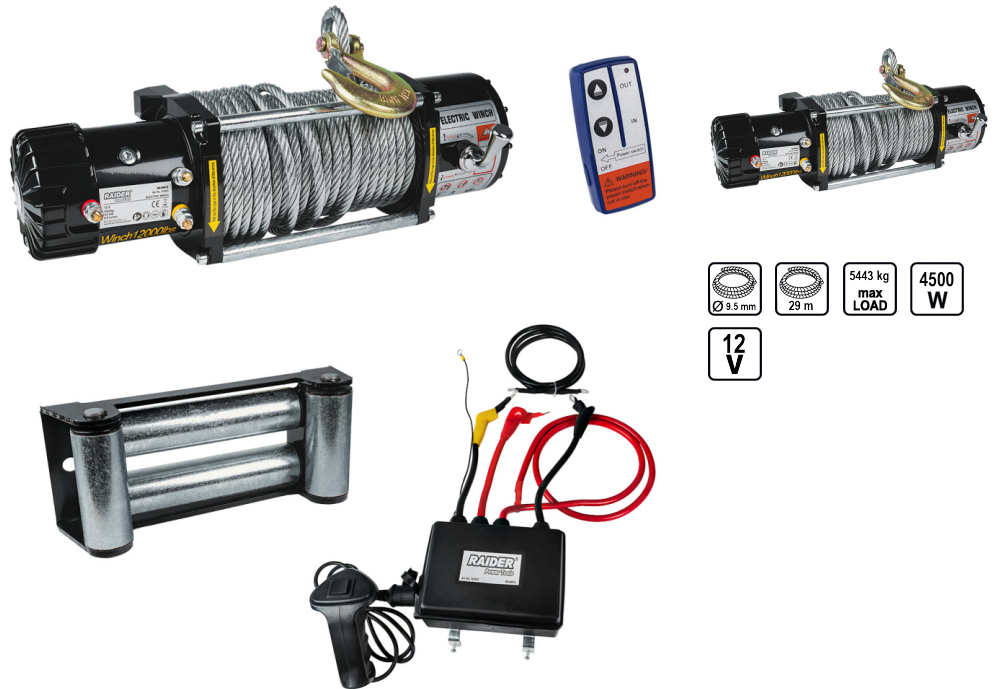

## Автолебедка 12V 5443kg 12000lbs 4.5 kW Ø9.5mm 29m RD-EW12

Артикулен номер: **121612**

Баркод: **3800972032712**

✓ Товароподемност: 5443 kg (12000 lbs) – Лебедката е способна да изтегли много тежки товари, което я прави подходяща за използване при големи SUV, пикапи, тежки офроуд превозни средства, както и за професионални спасителни операции. Може да извади превозни средства от труднодостъпни терени като кал, сняг или стръмни участъци

✓ Мотор с мощност 4.5 kW – Силният двигател осигурява стабилна и непрекъсната работа

✓ Дебелина на въжето: Ø9.5 mm – Стоманеното въже е здраво и устойчиво на износване

✓ Дължина на въжето: 29 метра – Голямата дължина на въжето позволява гъвкавост и лесен достъп до трудно достъпни зони, като дава възможност за теглене на превозни средства или товари от значително разстояние

✓ RD-EW12 включва дистанционно управление, което позволява лесно и безопасно управление на лебедката от разстояние

### ТЕХНИЧЕСКИ ХАРАКТЕРИСТИКИ

Параметър	Мерна единица	Стойност
Диаметър на въжето (mm)	mm	9.5
Дължина на въжето (m)	m	29
Макс. товар (kg)	kg	5443
Номинална мощност (W)	W	4500
Номинално захранващо напрежение (V)	V	12
Тип		С въже