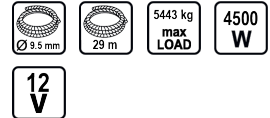

## Автолебедка 12V 5443kg 12000lbs 4.5 kW Ø9.5mm 29m RD-EW12

Артикулен номер: **121612**

Баркод: **3800972032712**

✓ Товароподемност: 5443 kg (12000 lbs) – Лебедката е способна да изтегли много тежки товари, което я прави подходяща за използване при големи SUV, пикапи, тежки офроуд превозни средства, както и за професионални спасителни операции. Може да извади превозни средства от труднодостъпни терени като кал, сняг или стръмни участъци

✓ Мотор с мощност 4.5 kW – Силният двигател осигурява стабилна и непрекъсната работа

✓ Дебелина на въжето: Ø9.5 mm – Стоманеното въже е здраво и устойчиво на износване

✓ Дължина на въжето: 29 метра – Голямата дължина на въжето позволява гъвкавост и лесен достъп до трудно достъпни зони, като дава възможност за теглене на превозни средства или товари от значително разстояние

### ТЕХНИЧЕСКИ ХАРАКТЕРИСТИКИ

Параметър	Мерна единица	Стойност
Диаметър на въжето (mm)	mm	9.5
Дължина на въжето (m)	m	29
Макс. товар (kg)	kg	5443
Номинална мощност (W)	W	4500
Номинално захранващо напрежение (V)	V	12
Тип		С въже

**ЛОГИСТИЧНА ИНФОРМАЦИЯ**

<b>Вид на пакета</b>	<b>Количество</b>	<b>Широчина Дължина Височина</b>	<b>Обем</b>	<b>Нето Бруто Тара</b>	<b>Баркод</b>
брой	1 брой	29 x 58 x 35 см	0.05887 м3	34.0000 - 35.0000 - 1.0000 кг	3800972032712