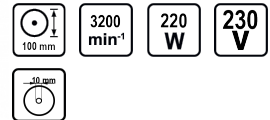

Машина за точене на вериги 220W RD-CSS01

Артикулен номер: **140108**

Баркод: **3800123163210**

- ✓ Регулиране на дълбочината и ъгъла на заточване
- ✓ Компактна и надеждна машина за прецизно заточване

ТЕХНИЧЕСКИ ХАРАКТЕРИСТИКИ

Параметър	Мерна единица	Стойност
Диаметър на диска (mm)	mm	100
Макс. обороти без натоварване (min-1)	min-1	3200
Номинална мощност (W)	W	220
Номинално захранващо напрежение (V)	V	230
Отвор на диска (mm)	mm	10
Тип захранване		Мрежово

ОКОМПЛЕКТОВКА

Диск	1 бр.
------	-------

ЛОГИСТИЧНА ИНФОРМАЦИЯ

Вид на пакета	Количество	Широчина Дължина Височина	Обем	Нето Бруто Тара	Баркод
брой	1 брой	20 x 30 x 19 см	0.01140 м3	2.3765 - 2.6204 - 0.2438 кг	3800123163210
кашон	4 брой	37 x 31 x 45 см	0.05162 м3	10.4815 - 10.4815 - 0.0000 кг	38001231632100