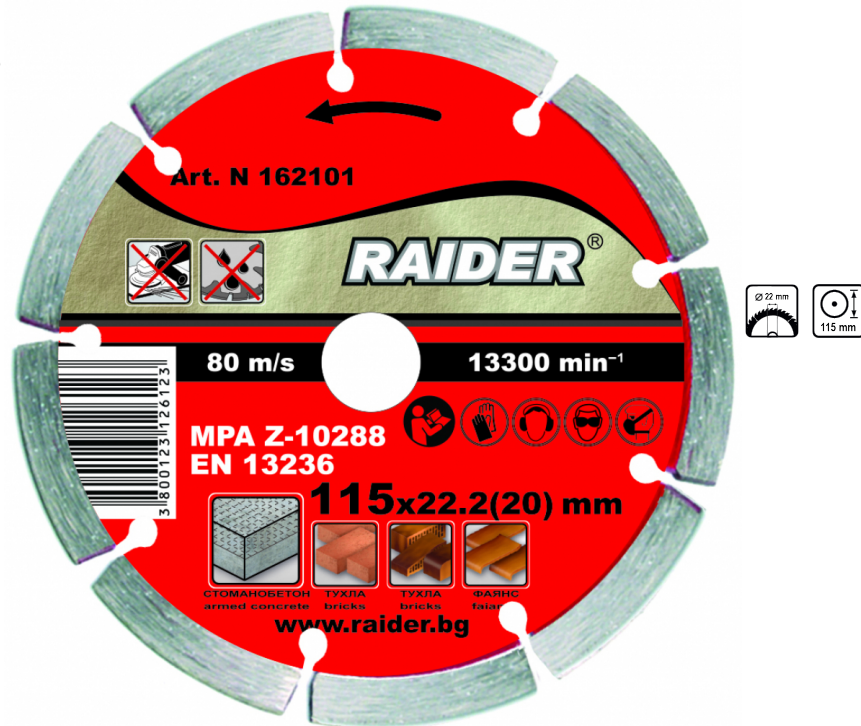

Disc diamantat segmentat DRY 115x22.2mm RD-DD01

Numar articol: **162101**

Cod de bare: **3800123126123**

- ✓ Disc pentru taiere uscata
- ✓ Robust si rezistent la uzura
- ✓ Potrivit pentru beton , placi ceramice si caramizi
- ✓ Viteza periferica maxima: 80 m / s

TECHNICAL FEATURES

Parameter	Measure Unit	Value
Diametrul discului interior (mm)	mm	22
Grosime disc (mm)	mm	2
Diametru disc (mm)	mm	115
Tip		Diamant - Taiere uscata

LOGISTICS INFORMATION

Tipul ambalajului	Cantitate	Inaltime Lungime Inaltime	Volum	Net Brut Tara	Cod de bare
buc	1 buc	13.8 x 0.5 x 39.2532 cm	0.00027 m3	0.1260 - 0.1400 - 0.0140 kg	3800123126123
bax	100 buc	33 x 34 x 25 cm	0.02805 m3	14.0000 - 14.0000 - 0.0000 kg	38001231261232