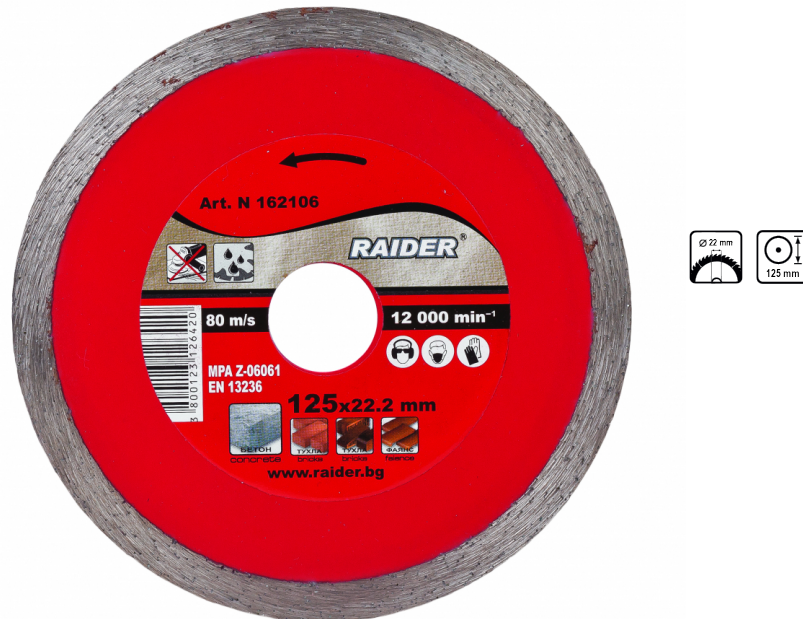

Disc diamantat continuu WET 125x22.2mm RD-DD10

Numar articol: **162106**

Cod de bare: **3800123126420**

- ✓ Disc pentru taieri umede
- ✓ Potrivit pentru beton , placi ceramice si caramizi
- ✓ Robust si rezistent la uzura
- ✓ Viteza periferica maxima: 80 m / s

TECHNICAL FEATURES

Parameter	Measure Unit	Value
Diametrul discului interior (mm)	mm	22
Grosime disc (mm)	mm	2
Diametru disc (mm)	mm	125
Tip		Diamant - Taiere umeda

LOGISTICS INFORMATION

Tipul ambalajului	Cantitate	Inaltime Lungime Inaltime	Volum	Net Brut Tara	Cod de bare
buc	1 buc	14.7 x 0.5 x 41.4166 cm	0.00030 m3	0.1440 - 0.1600 - 0.0160 kg	3800123126420
bax	100 buc	35 x 36 x 25 cm	0.03150 m3	16.0000 - 16.0000 - 0.0000 kg	38001231264202