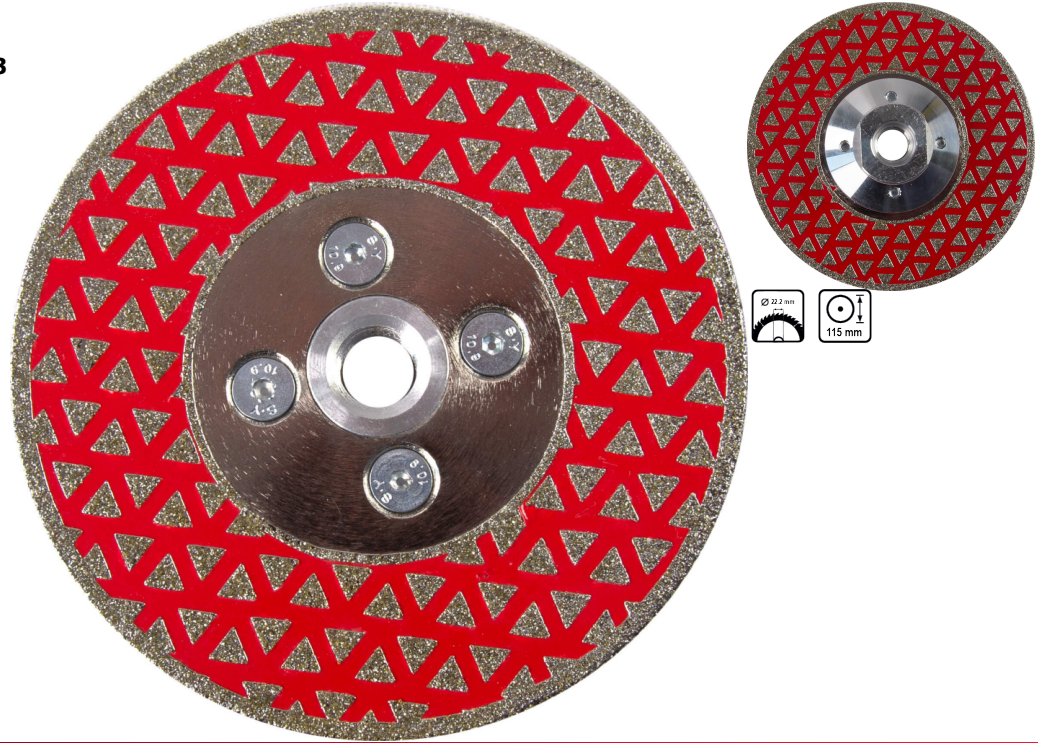

## Disc diamant. M14 RD-DD25

Numar articol: **162204**

Cod de bare: **3800972029163**

### TECHNICAL FEATURES

| Parameter                        | Measure Unit | Value |
|----------------------------------|--------------|-------|
| Diametrul discului interior (mm) | mm           | 22.2  |
| Diametru disc (mm)               | mm           | 115   |