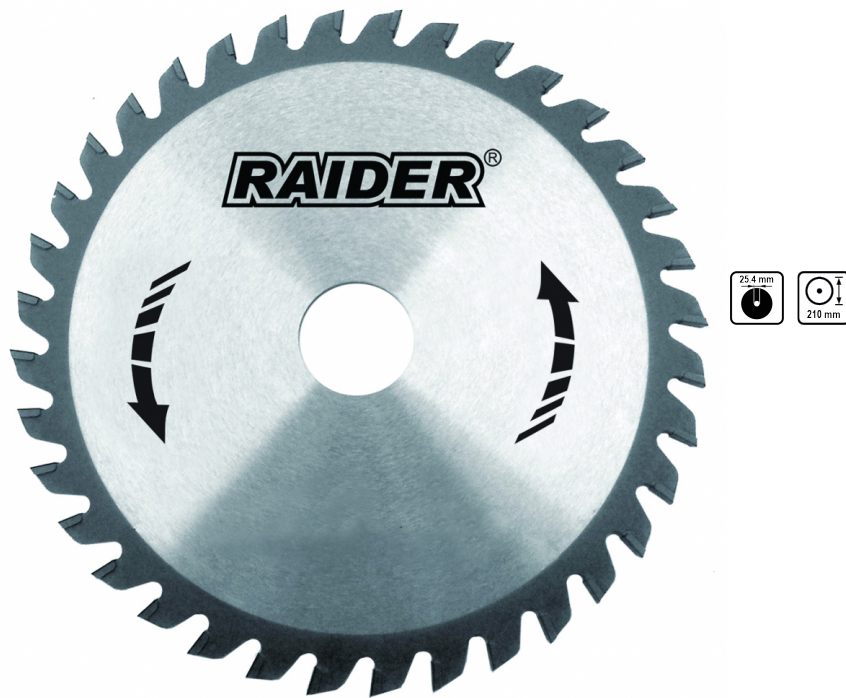

Диск за циркуляр 210x24Тх25.4mm RD-SB04

Артикулен номер: **163104**Баркод: **3800123126635**

- ✓ Подходящ за качествено рязане на дърво
- ✓ Твърдосплавни пластини

ТЕХНИЧЕСКИ ХАРАКТЕРИСТИКИ

Параметър	Мерна единица	Стойност
Брой зъби	бр.	24
Дебелина на диска (mm)	mm	2.5
Диаметър на вътрешния отвор (mm)	mm	25.4
Диаметър на диска (mm)	mm	210
Материал		Дърво