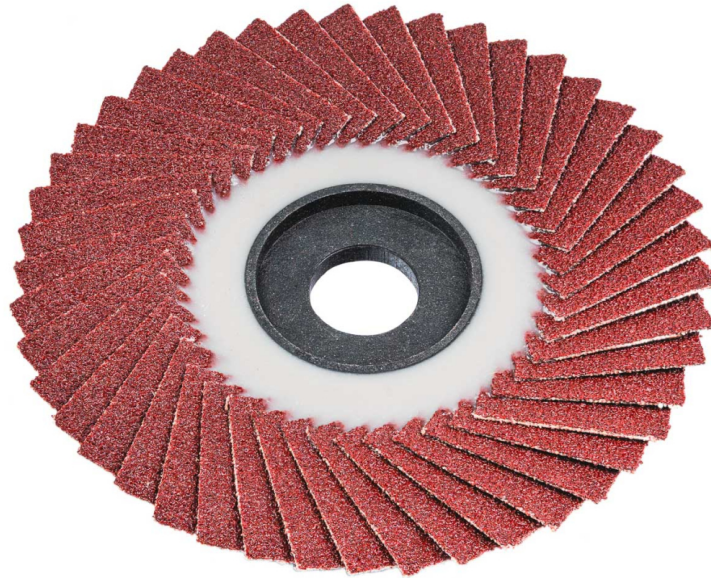

Disc pentru slefuit soft 100 mm A-40

Numar articol: 164129

Cod de bare: 3800972023796

A-40 **Ø100mm** **x16mm**

TECHNICAL FEATURES

Parameter	Measure Unit	Value
Diametrul discului interior (mm)	mm	16
Diametru disc (mm)	mm	100