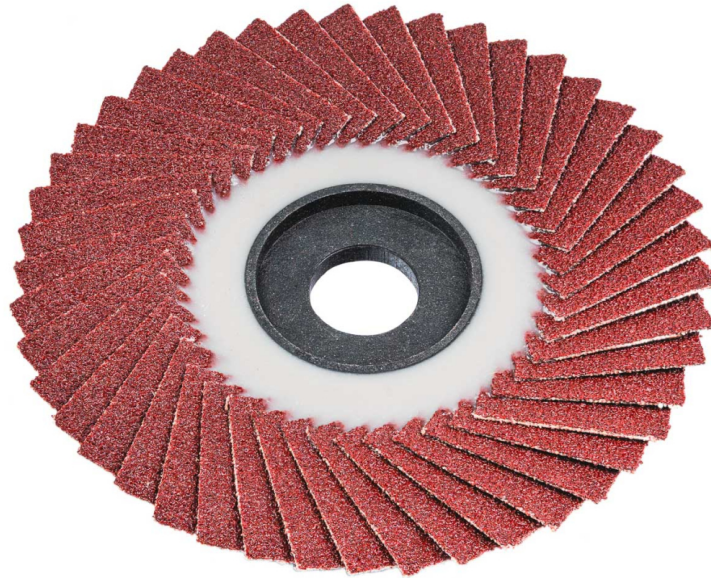

Disc pentru slefuit soft 100 mm A-100

Numar articol: 164152

Cod de bare: 3800972042315

A-100 **Ø100mm** **x16mm**

TECHNICAL FEATURES

Parameter	Measure Unit	Value
Diametrul discului interior (mm)	mm	16
Diametru disc (mm)	mm	100