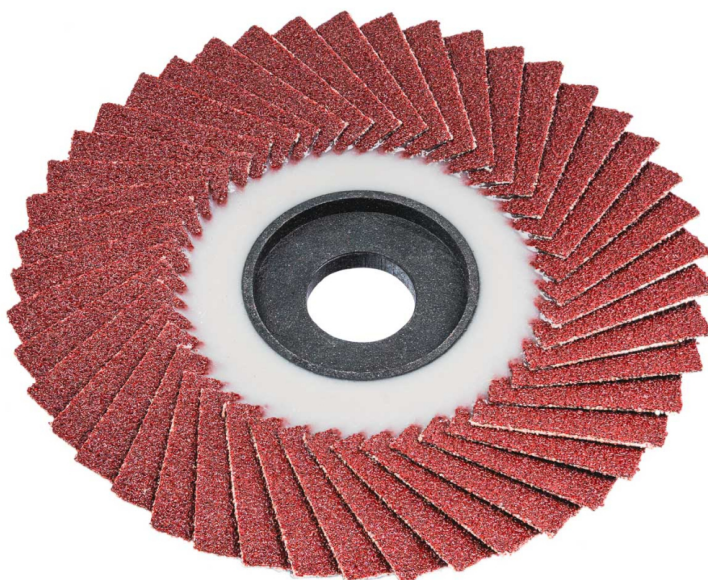

Диск ламелен Soft 100mm A-120

Артикулен номер: **164153**

Баркод: **3800972042322**

A-120 Ø100mm x16mm

- ✓ Висококачествен Soft ламелен диск за ултра фино шлайфане и финален завършек
- ✓ Предназначен за работа с пневматични ъглошлайфи при детайлна обработка
- ✓ Осигурява изключително гладка повърхност и равномерно фино шлайфане
- ✓ Едрина A-120 е идеална за финална подготовка преди полиране
- ✓ Компактният размер и гъвкавите ламели гарантират отличен контрол при работа

ТЕХНИЧЕСКИ ХАРАКТЕРИСТИКИ

Параметър	Мерна единица	Стойност
Вътрешен диаметър на диска (mm)	mm	16
Диаметър на диска (mm)	mm	100

ЛОГИСТИЧНА ИНФОРМАЦИЯ

Вид на пакета	Количество	Широчина Дължина Височина	Обем	Нето Бруто Тара	Баркод
брой	1 брой	10.5 x 10.5 x 1.4342 см	0.00016 м ³	0.0575 - 0.0600 - 0.0025 кг	3800972042322
кашон	200 брой	23 x 55 x 25 см	0.03163 м ³	12.0000 - 12.0000 - 0.0000 кг	3800972042322