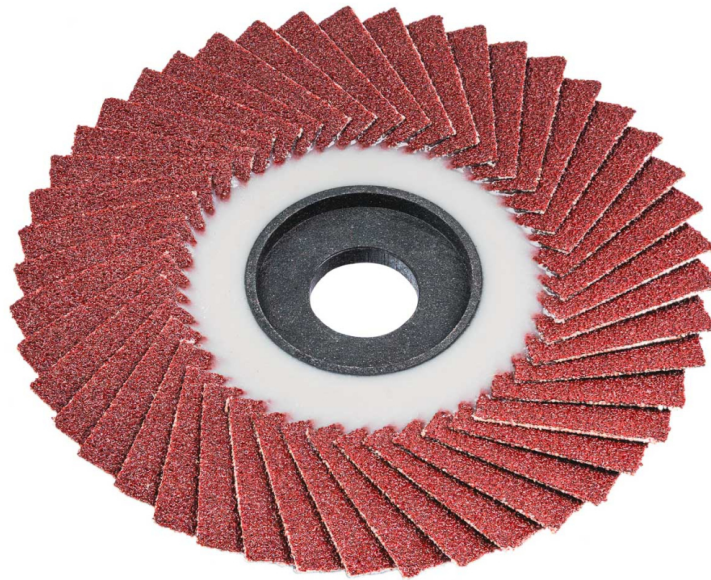

Disc pentru slefuit soft 100 mm A-120Numar articol: **164153**Cod de bare: **3800972042322****A-120** **Ø100mm** **x16mm****TECHNICAL FEATURES**

Parameter	Measure Unit	Value
Diametrul discului interior (mm)	mm	16
Diametru disc (mm)	mm	100