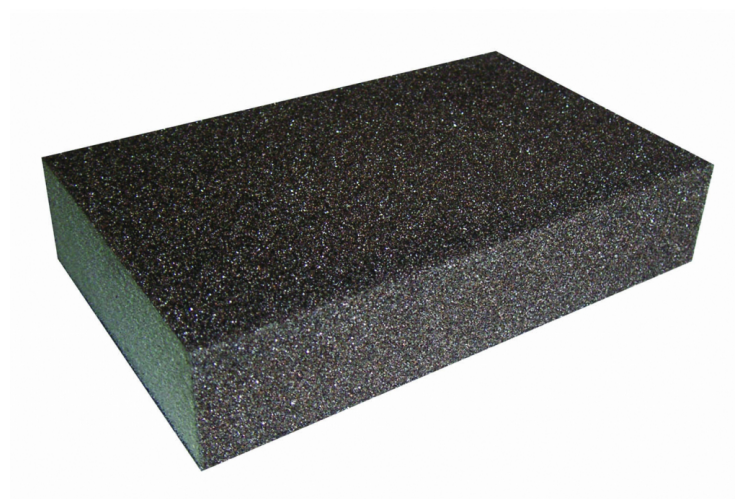

Burete smirghel 100x70x25mm git 60

Numar articol: **189102**Cod de bare: **3800123136276**

✓ Fabricat din spuma de calitate ridicata

TECHNICAL FEATURES

Parameter	Measure Unit	Value
Abrazivitate foaie smirghel		60
Aplicatii		Slefuire
Dimensiune (mm)	mm	100x70x25